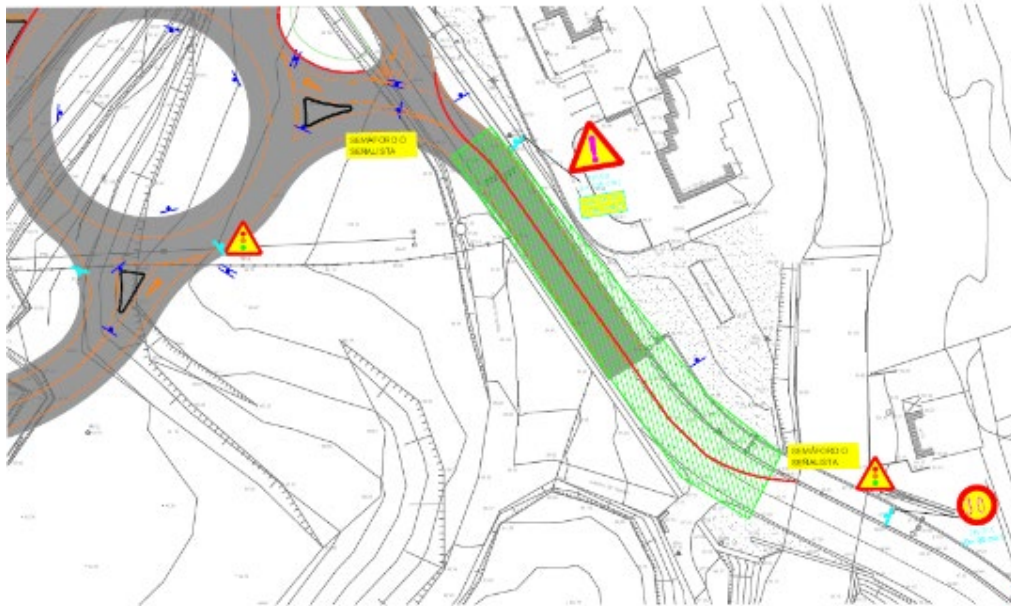

GORABEHERAK BI-2636

AFECCIONES BI -2636

Maiatzaren 24tik Uztailaren 10era; 00:00etatik 24:00etara
BI-2636 errepidean izango du eragina, 50+600 – 51+100 kilometro-puntuen artean.

Trafikoa txandaka pasatuz erregulatuko da.

Desbideratzeak adierazteko señala jarriko ditu Interbiak. Barkatu eragozpenak

Los días 24 de mayo a 10 de Julio, en horario de 00:00 a 24:00 se verá afectada la BI-2636, Pk 50+000 a 51+100

El tráfico estará regulado con paso alternativo.

Interbiak señalizará los correspondientes desvíos y ruega disculpen las molestias.